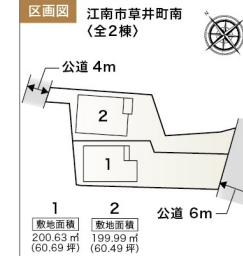

全居室カーテン・カーテンレール設置サービス ※サンレジャン推奨の5パターンからお好みで選択頂けます。

or ダイニング家具またはリビング家具セットサービス ※大塚家具の家具セットをお好みで選択頂けます。

- ヘアガラス
- システムキッチン
- 高効率給湯器
- TVモニター付インターホン
- シャワートイレ
- シャワー付洗面化粧台
- 階段・浴室・トイレに手すり設置
- 床下収納
- LEDライト標準装備
- 浄水器内蔵キッチン水栓
- 浴室換気乾燥機
- カーナビ2台

life information

- ■交通
  名鉄犬山線「扶桑」駅…………… (車11分)
- ■学校
  草井保育園 ……約 400m(徒歩 5分)
  草井小学校 ……約 1,100m(徒歩 15分)
  北部中学校 ……約 1,200m(徒歩 16分)
- ■ショッピング
  ピアゴ江南店…約 1,700m(徒歩 22分)
- ■公園
  江南緑地公園…約 700m(徒歩 9分)
- ■その他
  草井郵便局 ……約 600m(徒歩 8分)